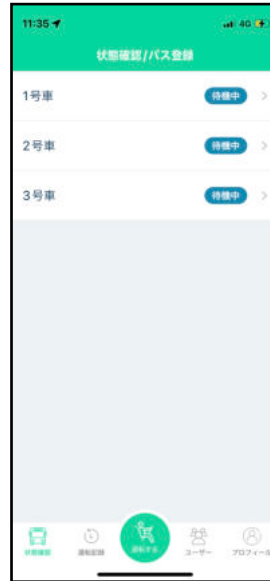

まもる ～ スクールバス安全確認アプリ ドライバー向けマニュアル

新規登録

ドライバーの方は
こちらをタップ

管理者が発行し
たQRコードを
読み取ってくだ
さい。

登録完了です

運転開始

運転するを
タップ

車両を選択して
ください。
タイマーは運転
終了までの目安
時間を選択して
ください。

運転終了後、バ
ス車内後方から
写真を撮影して
ください。

完了するをタッ
プしてくださ
い。